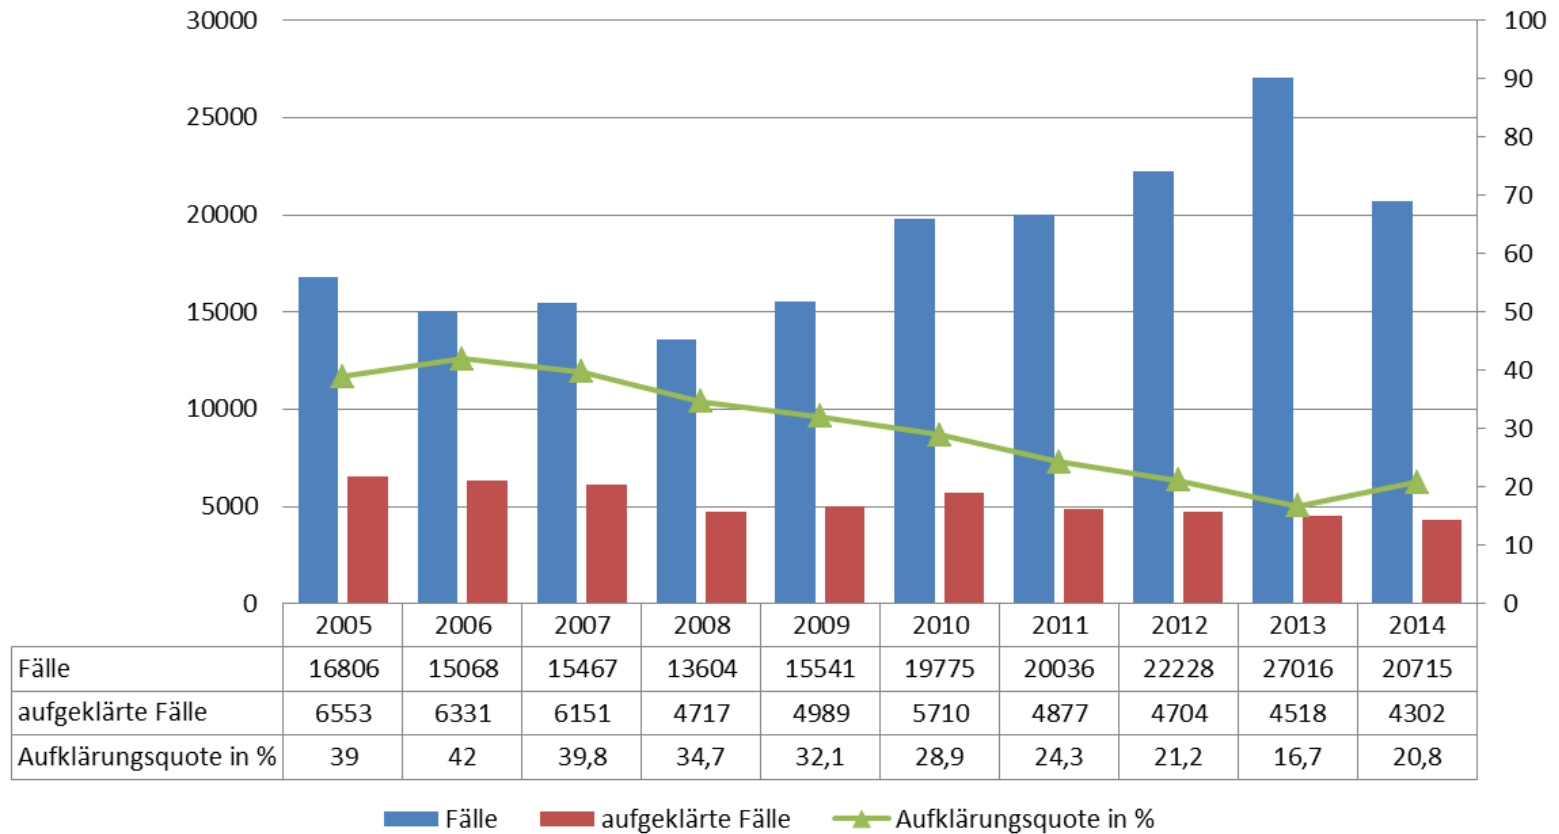

CyberCrime...wie ist die Lage?

Dieter Schürmann
Landeskriminaldirektor
Ministerium für Inneres und Kommunales NRW

Internetnutzung

Internetnutzung in Deutschland in %*

	ges.	14+	20+	30+	40+	50+	60+
2003	53,5	92,1	81,9	73,1	67,4	48,8	13,3
2014	79,1	100	99,4	97,4	93,9	82,1	45,4

Internetnutzung von Kindern in Deutschland in %**

	ges.	m	w	6-7	8-9	10-11	12-13
2014	63	66	60	25	52	80	93

*Quelle: ard-zdf-onlinestudie

**Quelle: KIM-Studie 2014

Cybercrime

- **Cybercrime im engeren Sinne**
 - Elemente der Datenverarbeitung sind tatimmanent
 - Computerkriminalität
- **Cybercrime im weiteren Sinne**
 - Planung, Vorbereitung oder Ausführung unter Anwendung von Informations- und Kommunikationstechnik

Entwicklung Cybercrime (im engeren Sinn)

„Tatmittel Internet“

	2014	Zu-/Abn.
Tatmittel Internet (gesamt)	67384	-5,1%
<i>davon unter anderem:</i>		
Straftaten gegen die sexuelle Selbstbestimmung	1822	-3%
Besitz / Verschaffen / Verbreiten von Kinderpornografie	1158	-11,3%
Betrug	48343	+5,7%
Datenveränderung / Computersabotage	2734	-57,9%
Ausspähen / Abfangen von Daten	3872	-20,5%